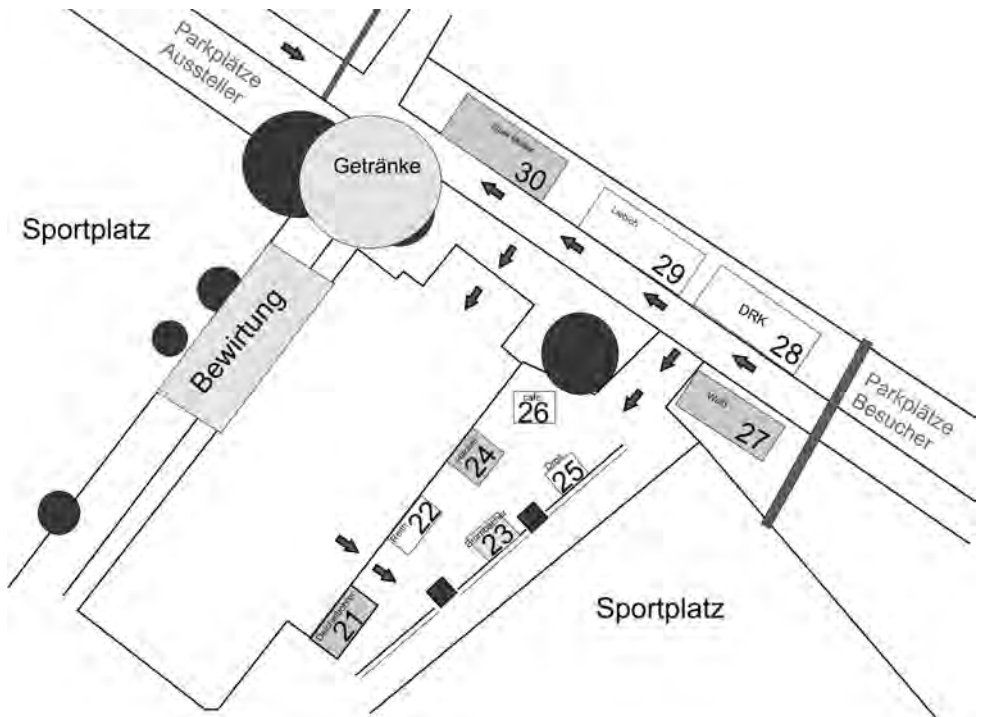

Ausstellungsfläche außen